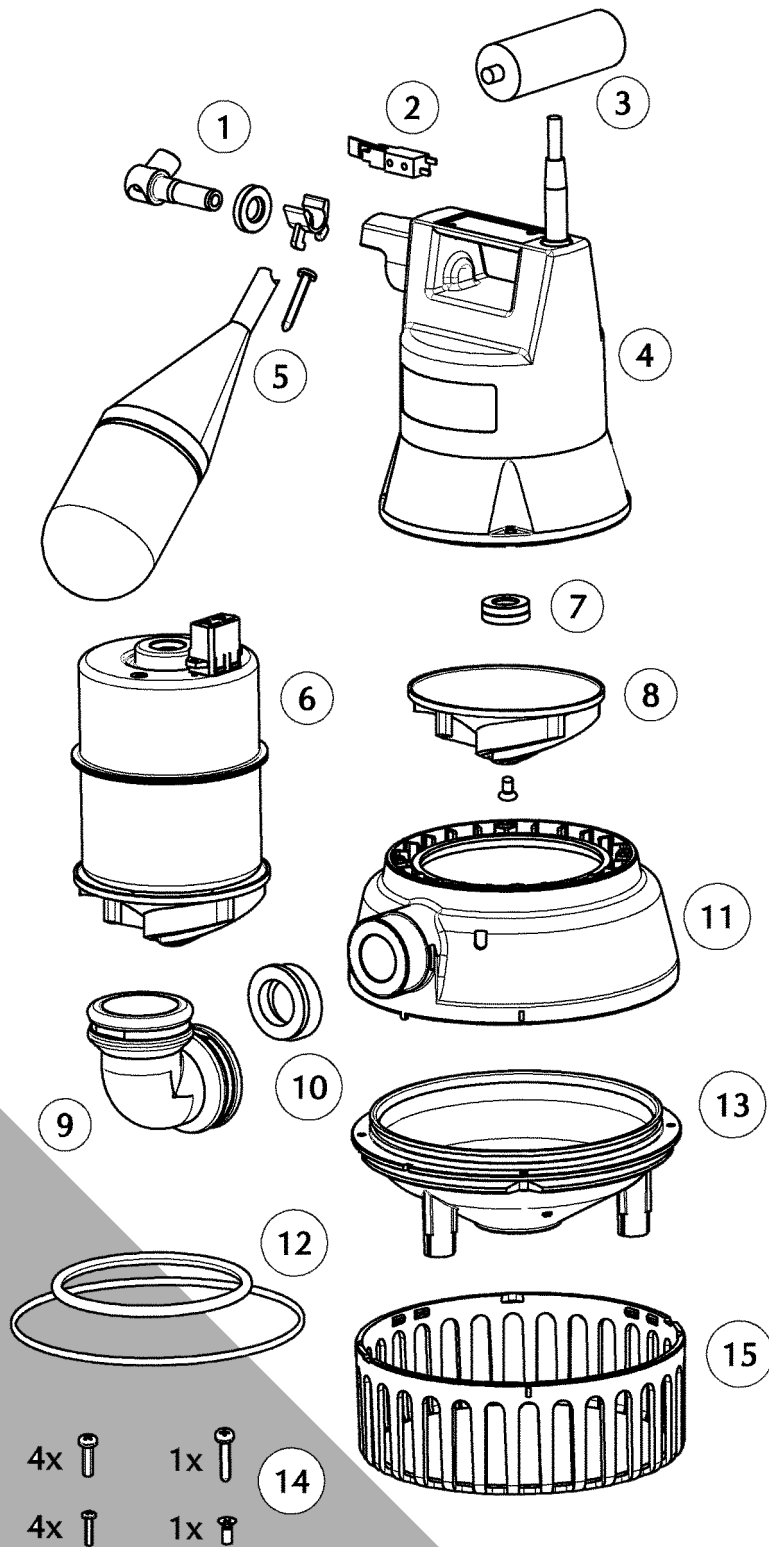

①	Schaltwelle	Shift shaft	JP42770
②	Mikroschalter	Microswitch	JP46351
③	Kondensator	Capacitor	JP46015
④	Anschlusseinheit	Top cover	
	U5 K, 10m		JP46389
	U5 KS, 4m		JP46390
	U5 KS, 10m		JP46391
⑤	Schwimmer	Float	JP42771
⑥	Motor	Motor	JP46388
⑦	Dichtungen	Seals	JP46385
⑧	LaufRad	Impeller	JP46363
⑨	Winkel	Elbow	JP46355
⑩	Gummiklappe	Rubber flap	JP46366
⑪	Spiralgehäuse	Volute casing	JP46364
⑫	Dichtungssatz	Seal set	JP46354
⑬	Deckel	Cover	JP46387
⑭	Schraubensatz	Screw set	JP42773
⑮	Siebfuß	Strainer base	JP46365