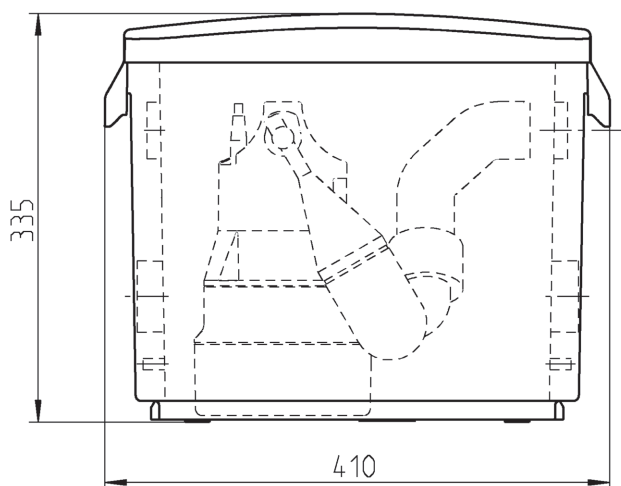

Drenážní čerpadlo určené pro Hebefix se napojí na připravenou přípojku potrubí a automaticky přečerpává přiváděnou šedou vodu do dalšího odpadního potrubí. Nádrž má čtyři vstupní hrdla. To znamená, že vstup lze vytvořit na libovolném místě, dokonce i pod úroveň vzduté vody, bez nákladných zednických prací. Pomocí spodních přídavných přívodů na obou stranách (V=100 mm) a speciálního plováku pro nižší spínací výšky (pouze U3) lze připojit sprchu s ochranou proti zpětnému proudění.

Jednotka je v souladu se specifikací EN 12050.

MECHANICKÉ ÚDAJE

Kapacita nádrže	26 l	Hmotnost	3.2 kg
-----------------	------	----------	--------

HEBEFIX

Typ	Kód
Hebefix	JP50210

MOŽNÁ ČERPADLA

Hebefix	U5KS
U3KS/U3KS special	

Rozměry (mm)

	ON	OFF
U3	220	110
U5	245	140

	ON	OFF
U3	110	50

49518-01

HEBEFIX

HEBEFIX

Příklad instalace Hebefix (montáž na podlahu)

Hebefix (na stěnu)