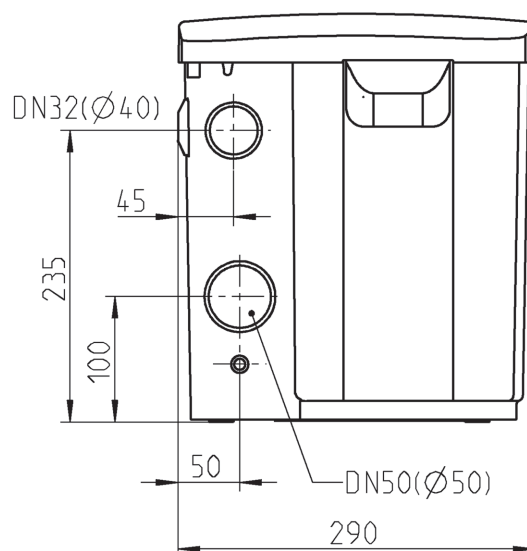

Drenážní čerpadlo určené pro Hebefix se napojí na připravenou přípojku potrubí a automaticky přečerpává přiváděnou šedou vodu do dalšího odpadního potrubí. Nádrž má čtyři vstupní hrdla. To znamená, že vstup lze vytvořit na libovolném místě, dokonce i pod úroveň vzduté vody, bez nákladných zednických prací. Pomocí spodních přídavných přívodů na obou stranách (V=100 mm) a speciálního plováku pro nižší spínací výšky (pouze U3) lze připojit sprchu s ochranou proti zpětnému proudění.

Jednotka je v souladu se specifikací EN 12050.

MECHANICKÉ ÚDAJE

Kapacita nádrže	26 l	Hmotnost	3.2 kg
-----------------	------	----------	--------

HEBEFIX

Typ	Kód
Hebefix	JP50210

MOŽNÁ ČERPADLA

Hebefix	U5KS
U3KS/U3KS special	

Rozměry (mm)

	ON	OFF
U3	220	110
U5	245	140

	ON	OFF
U3	110	50

49518-01

HEBEFIX

HEBEFIX

Příklad instalace Hebefix (montáž na podlahu)

Hebefix (na stěnu)