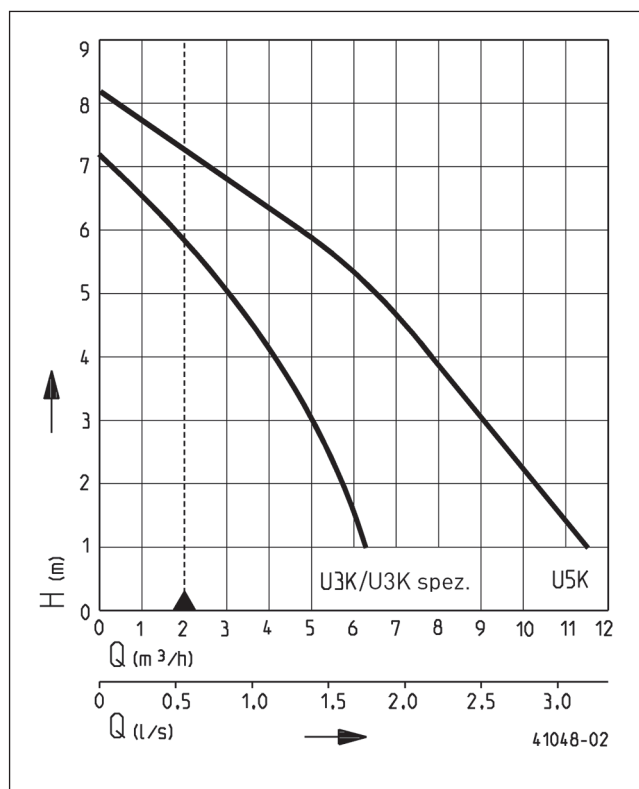

Drenážní čerpadlo určené pro Hebefix se napojí na připravenou přípojku potrubí a automaticky přečerpává přiváděnou šedou vodu do dalšího odpadního potrubí. Nádrž má čtyři vstupní hrdla. To znamená, že vstup lze vytvořit na libovolném místě, dokonce i pod úroveň vzduté vody, bez nákladných zednických prací. Pomocí spodních přídavných přívodů na obou stranách (V=100 mm) a speciálního plováku pro nižší spínací výšky (pouze U3) lze připojit sprchu s ochranou proti zpětnému proudění.

VÝKONOVÉ KŘIVKY

Specifikace mohou být změněny bez upozornění. Výkon podléhá tolerancím ISO 9906. Minimální rychlost proudění v tlakovém potrubí musí být 0,7 m/s podle EN 12056. Tyto údaje jsou uvedeny ve výkonostní křivce jako limit použití.