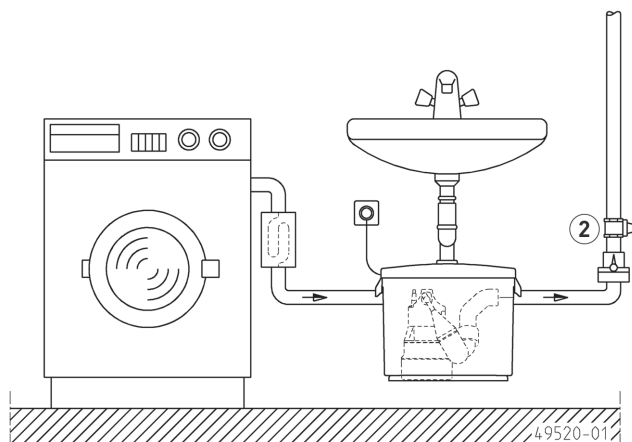

Drenážní čerpadlo určené pro Hebefix se napojí na připravenou přípojku potrubí a automaticky přečerpává přiváděnou šedou vodu do dalšího odpadního potrubí. Nádrž má čtyři vstupní hrdla. To znamená, že vstup lze vytvořit na libovolném místě, dokonce i pod úroveň vzduté vody, bez nákladných zednických prací. Pomocí spodních přídavných přívodů na obou stranách (V=100 mm) a speciálního plováku pro nižší spínací výšky (pouze U3) lze připojit sprchu s ochranou proti zpětnému proudění.

Rozměry (mm)

	ON	OFF
U3	220	110
U5	245	140

	ON	OFF
U3	110	50

49518-01

HEBEFIX

HEBEFIX

Příklad instalace Hebefix (montáž na podlahu)

Hebefix (na stěnu)

MECHANICKÉ PŘÍSLUŠENSTVÍ

			Kód
	① Speciální plovák	for lower switching points	JP44795
	② Uzavírací ventil	1/4" (DN 32), PN 16	110x60 (HxB)
	Kulový ventil	1/4", PVC, for aggressive media	105x155 (HxB)
			JP44785
			JP46111