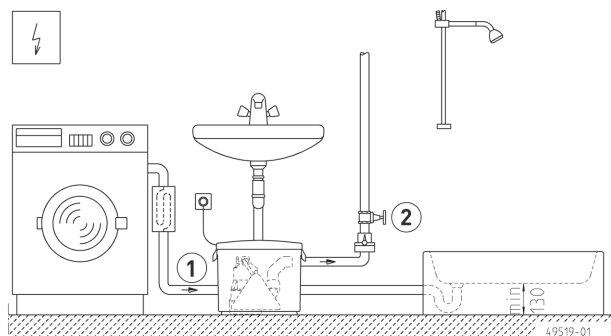

HEBEFIX

HEBEFIX

Příklad instalace Hebefix (montáž na podlahu)