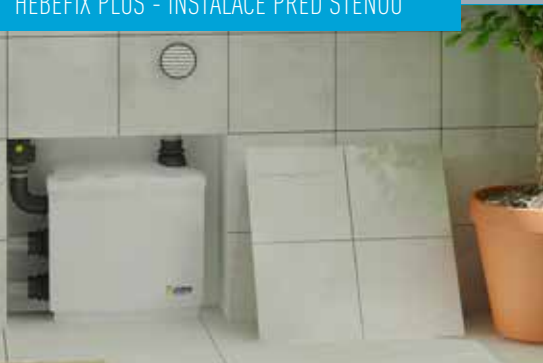

**JUNG PUMPEN**

**HEBEFIX PLUS / EXTRA**

## POPIS

Dva modely Hebefix. Model **plus** nastavuje nové standardy v moderním designu koupelen. Kompaktní tvar nádržky umožňuje její montáž do všech komerčních předstěnných systémů i přímo pod umyvadlo. Má různé vstupní otvory pro připojení sprchových koutů, van nebo praček.