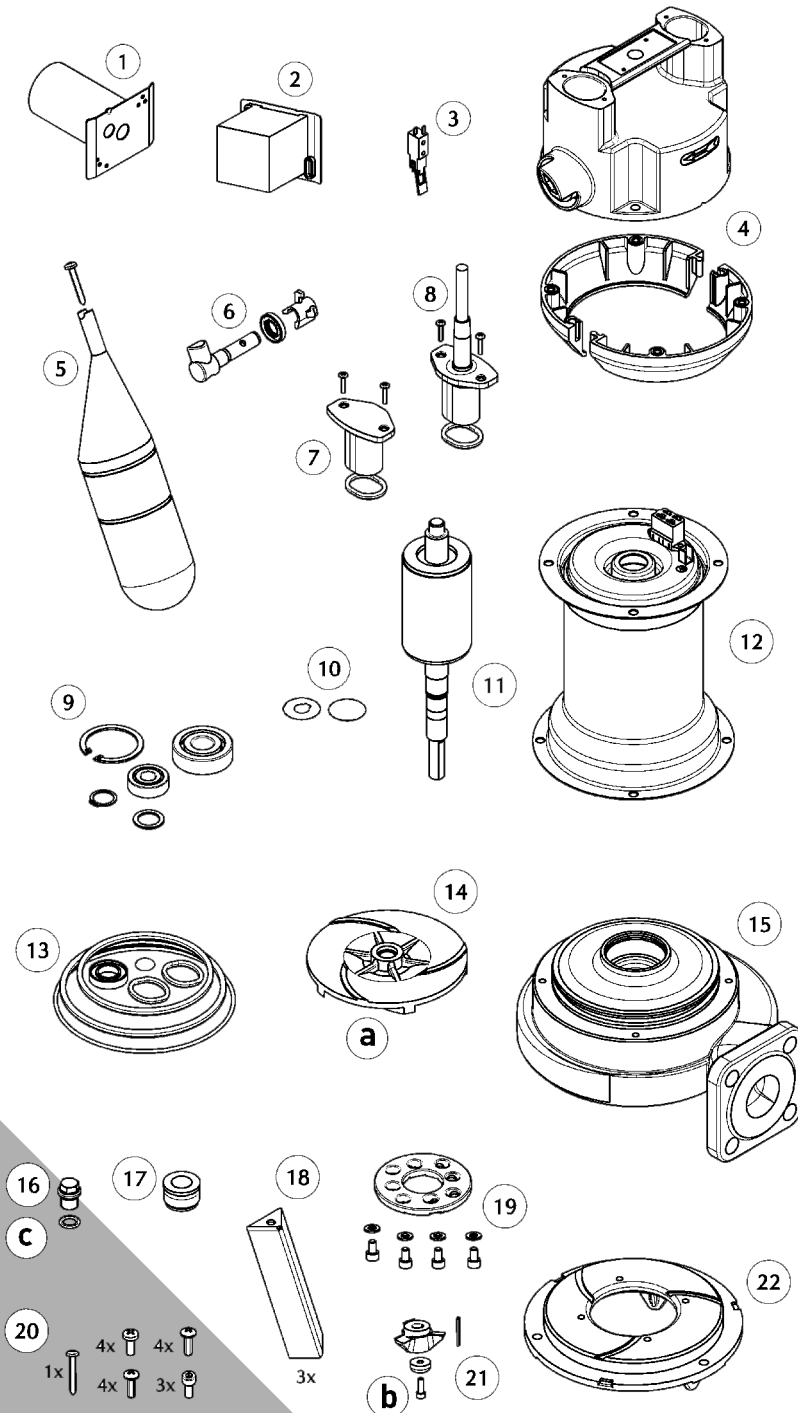

MULTICUT 08

Ersatzteile - Spare parts - Pièces de rechange - Reserveonderdelen - Parti di ricambio - Reservedele - Reservdelar
 Varaosat - Części zamienne - Náhradní díly - Alkatrészek - Piese de schimb - Запасные части - 备件

①	Kondensator	Capacitor	JP46016
②	Schalterschütz	Contactora	JP46056
③	Mikroschalter	Microswitch	
	230 V		JP46351
	400 V		JP46352
④	Haube	Top cover	
	MS, MES		JP46018
	M, ME		JP46019
⑤	Schwimmer	Float	JP46022
⑥	Schaltwelle	Switch shaft	JP46020
⑦	Schalterpatrone	Switch cartridge	JP46025
⑧	Leitung	Cable	
	230 V		JP42777
	400 V		JP42779
	with A/NZ plug (230V)		JP47221
⑨	Lagersatz	Bearing set	JP46042
⑩	Passscheiben	Shim rings	JP46559
⑪	Rotorwelle	Rotor Shaft	
	230 V		JP46551
	400 V		JP46552
⑫	Stator + Gehäuse	Stator + housing	
	230 V		JP46029
	400 V		JP46030
⑬	Dichtungssatz	Seal set	JP46041
⑭	Lauftrad	Impeller	
	M		JP45467
	60 Hz		JP46555
	ME		JP46556
⑮	Pumpengehäuse mit Schleißplatte	Pump casing with wear plate	JP46553
⑯	Ölschraube	Oil screw	JP46046
⑰	Gleitringdichtung	Mechanical seal	JP46043
⑱	Standfüße	Pump pedestal	JP44759
⑲	Schneidplatte	Cutter plate	JP45470
⑳	Schraubensatz	Screw set	JP46560
㉑	Schneidrotor	Cutter	JP45472
㉒	Schleißplatte	Wear plate	JP46557
㉓	1l Öl	1l Oil	JP48236

a	10x Scheibe / Shim ring 12x16x0,2	JP48114
b	10x Scheibe / Shim ring 12x30x0,1	JP48082
	10x Scheibe / Shim ring 12x30x0,2	JP48083
	10x Scheibe / Shim ring 12x30x0,3	JP48084
c	10x O-Ring 10x2,5	JP48088