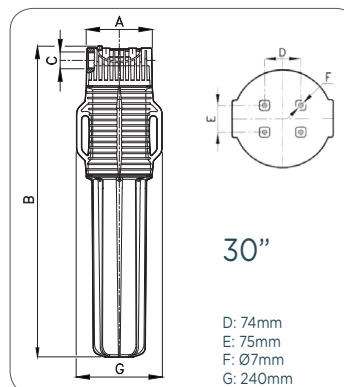

ROZMĚRY/DIMENSIONS

POZNÁMKY/NOTES

- Pro vložky 5", 7", 9"3/4, 24", D.70mm (Max);
- Vložky nejsou součástí balení.

- Designed to hold cartridges 9"3/4, 20", 30", D.115-120mm;
- Cartridges not included.