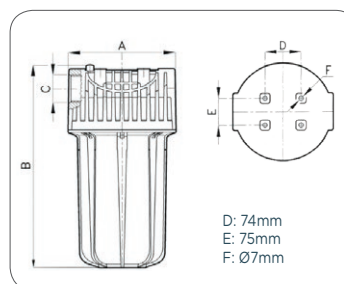

ROZMĚRY/DIMENSIONS

POZNÁMKY/NOTES

- Pro vložky 5", 7", 9"3/4, 24", D.70mm (Max);
- Vložky nejsou součástí balení.

- Designed to hold cartridges 9"3/4, 20", 30", D.115-120mm;
- Cartridges not included.