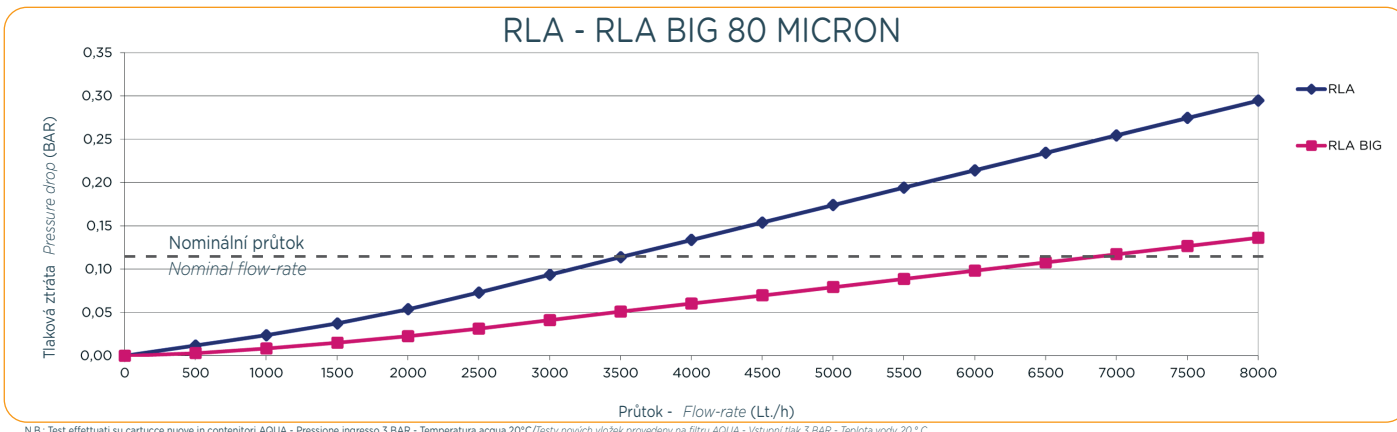

KŘIVKA PRŮTOK-TLAKOVÁ ZTRÁTA/ FLOW RATE-PRESSURE DROP CHART