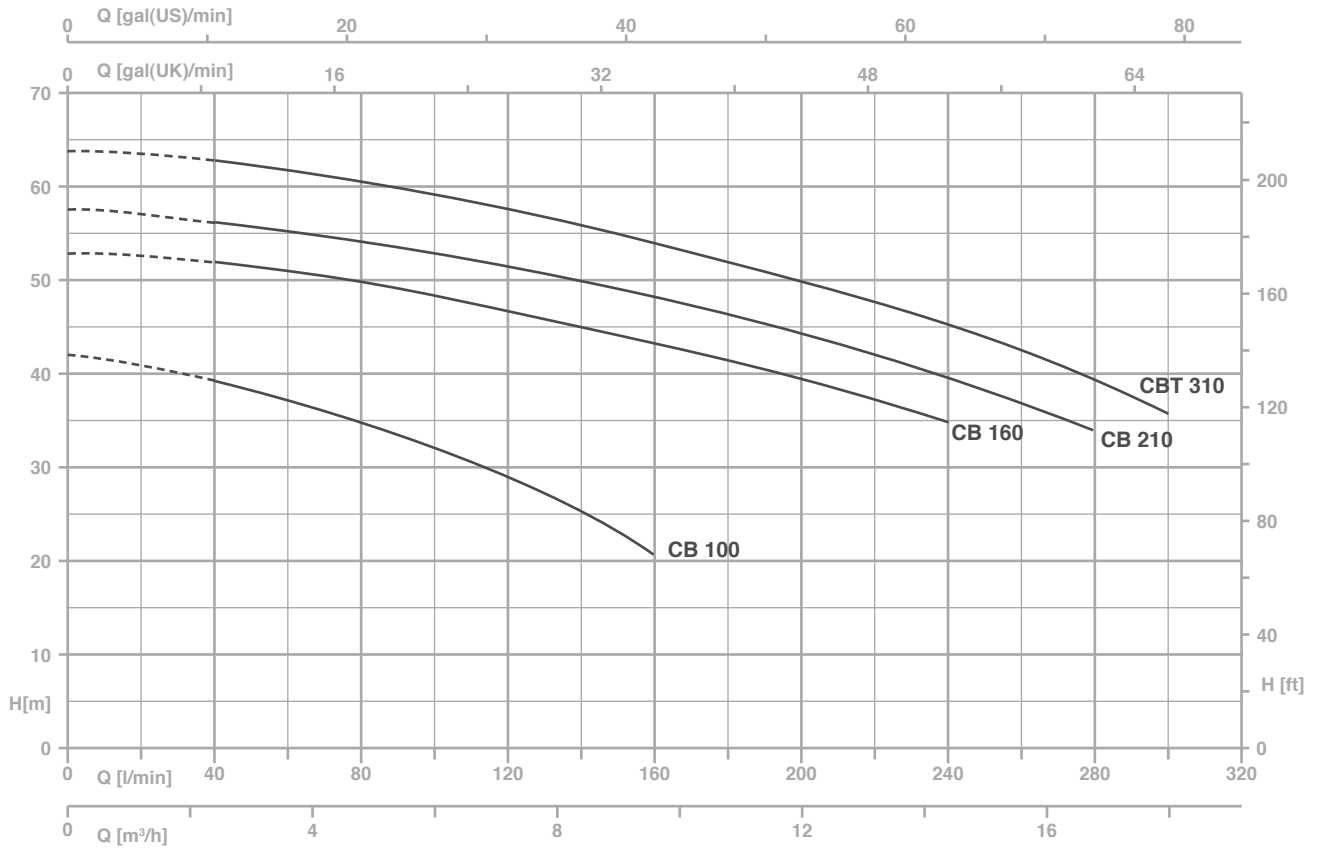

TYPE	DIMENSIONS (mm)								Kg
	A	B	H	D	H1	H2	DNA	DNM	
CB 100	791	520	738	344	148	412	2" G	1 1/2 G	52
CB 160	787	520	738	357	160	449	2" G	1 1/2 G	72
CB 210	787	520	738	357	160	449	2" G	1 1/2 G	73
CB 310	787	520	738	357	160	449	2" G	1 1/2 G	74
CB 400	938	566	738	484	185	507	2 1/2 G	2" G	109
CB 600	938	566	738	484	185	507	2 1/2 G	2" G	117
CB 751	938	566	738	484	185	507	2 1/2 G	2" G	128
CB 900	938	566	738	484	185	507	2 1/2 G	2" G	137
CB 800	1065	800	1050	470	305	680	4" G	4" G	222
CB 1000	1065	800	1050	470	305	680	4" G	4" G	235
CB 1250	1105	800	1050	470	305	680	4" G	4" G	251
CB 1500	1105	800	1050	470	305	680	4" G	4" G	265

TYPE		P2		P1 (kW)		AMPERE		Q (m³/h - l/min)											
1~	3~					1~	3~	0	1,2	2,4	3,6	4,8	7,2	9,6	12	14,4	16,8	18	
								0	20	40	60	80	120	160	200	240	280	300	
		(HP)	(kW)	1~	3~	1x230 V 50 Hz	3x400 V 50 Hz	H (m)											
2 CB 100	2 CBT 100	2x1	2x0,74	2x1,17	2x1,15	2x5,4	2x2,4	42	40,8	39,4	37,4	34,7	29,2	21	-	-	-	-	
2 CB 160	2 CBT 160	2x1,5	2x1,1	2x2,30	2x2,20	2x10,2	2x4,1	53	52,5	52	51	50	46,9	43,3	39,7	35	-	-	
2 CB 210	2 CBT 210	2x2	2x1,5	2x2,60	2x2,45	2x11,5	2x4,8	57,3	56,9	56	55,1	54	51,5	48,4	44,4	39,5	34	-	
-	2 CBT 310	2x3	2x2,2	-	2x2,80	-	2x5,2	64	63,5	63	61,9	60,6	57,7	54,1	50	45,4	39,4	36	

TYPE	P2		P1 (kW)	AMPERE	Q (m³/h - l/min)													
				3~	0	3	6	9	12	15	18	21	24	27	30	33		
					0	50	100	150	200	250	300	350	400	450	500	550		
	(HP)	(kW)	3~	3x400 V 50 Hz	H (m)													
2 CBT 400	2x4	2x3	2x4,6	2x7,9	66,9	65,2	63,3	61	58,4	55,2	51,5	47,8	44,3	40,1	-	-		
2 CBT 600	2x5,5	2x4,0	2x5,6	2x9,8	80,4	79,1	77,1	75	72,2	69,4	66	62,4	58,6	54,5	-	-		
2 CBT 751	2x7,5	2x5,5	2x6,8	2x11,6	89,5	88,3	86,7	84,1	81,3	78,3	74,7	71,1	66,9	61,3	55	-		
2 CBT 900	2x9	2x6,6	2x7,6	2x13,2	94,2	93,8	92,8	91,2	88,7	85,7	82,5	79,1	75	69,4	63	56		