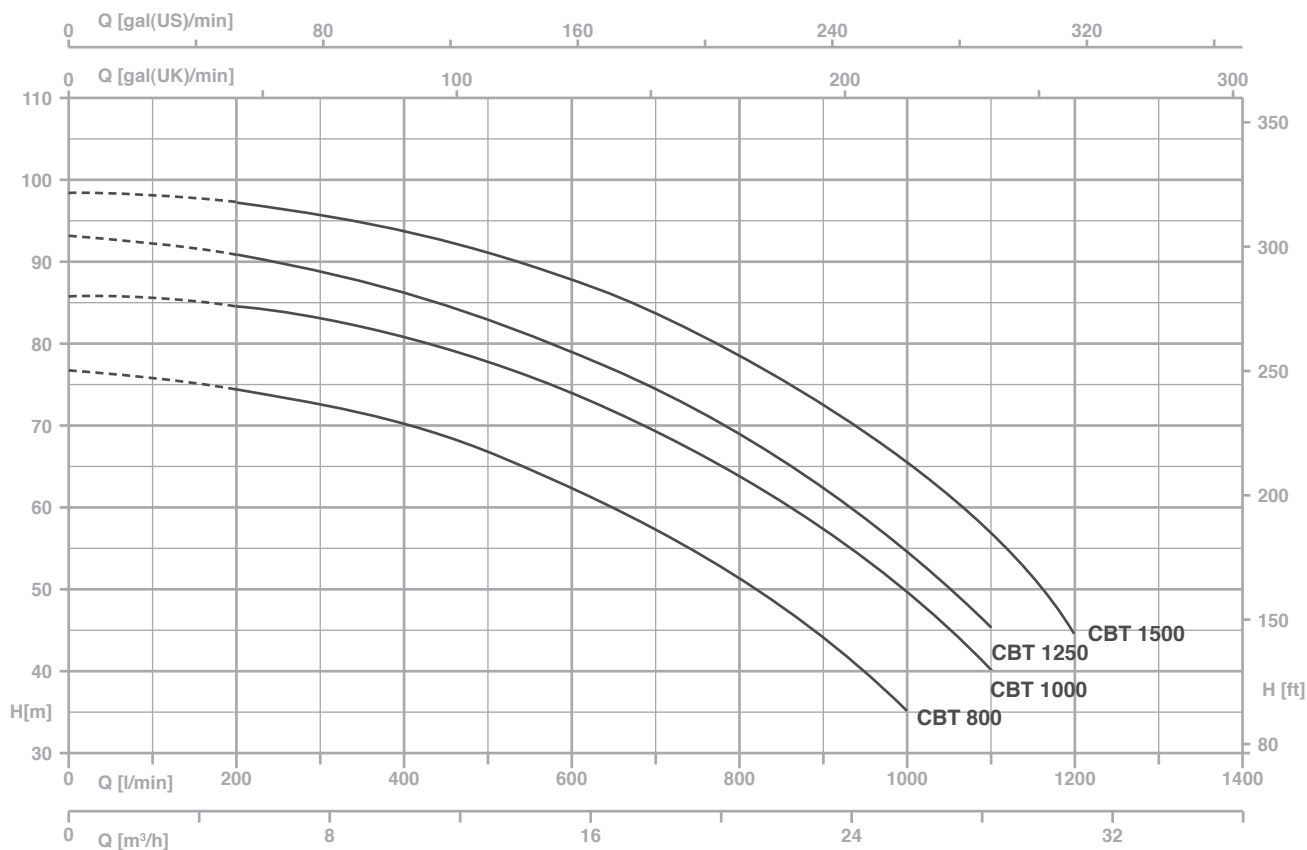

TYPE	P2		P1 (kW)	AMPERE	Q (m³/h - l/min)								
				3~	0	12	24	36	48	60	66	72	
					0	200	400	600	800	1000	1100	1200	
3~	(HP)	(kW)	3~	3x400 V 50 Hz	H (m)								
2 CBT 800	2x7,5	2x5,5	2x8,5	2x15	77,0	76,4	70,5	62,8	51,6	36,0	-	-	
2 CBT 1000	2x10	2x7,5	2x10,3	2x17,2	86,4	84,8	80,7	74,3	64,0	50,2	40,4	-	
2 CBT 1250	2x12,5	2x9,2	2x11,1	2x18,9	93,6	91,0	86,3	79,7	68,5	55,2	46,0	-	
2 CBT 1500	2x15	2x11	2x12,1	2x20,4	98,7	97,6	94,2	87,6	78,2	65,6	57,5	40,9