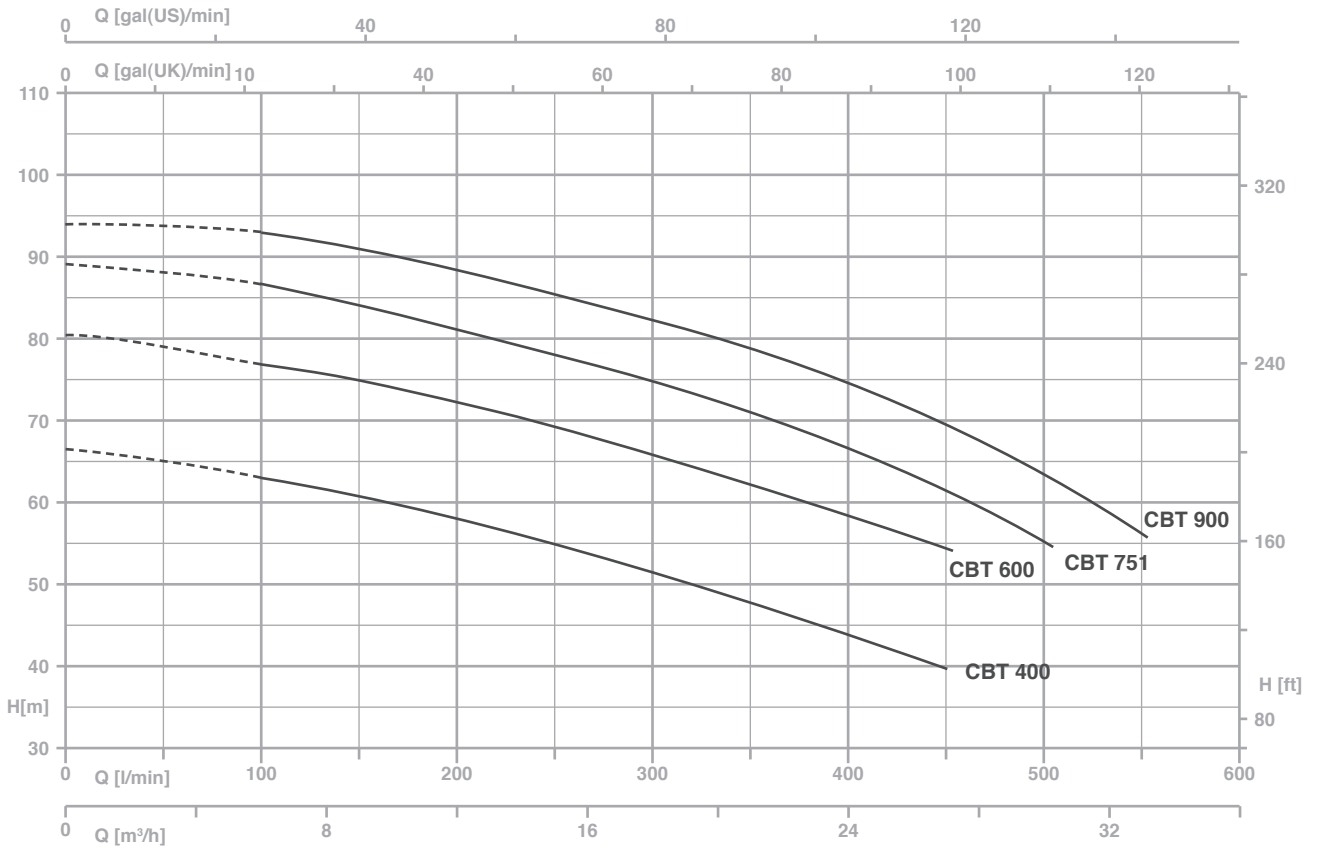

TYPE	DIMENSIONS (mm)								Kg
	A	B	H	D	H1	H2	DNA	DNM	
CB 100	791	520	738	344	148	412	2" G	1 1/2 G	52
CB 160	787	520	738	357	160	449	2" G	1 1/2 G	72
CB 210	787	520	738	357	160	449	2" G	1 1/2 G	73
CB 310	787	520	738	357	160	449	2" G	1 1/2 G	74
CB 400	938	566	738	484	185	507	2 1/2 G	2" G	109
CB 600	938	566	738	484	185	507	2 1/2 G	2" G	117
CB 751	938	566	738	484	185	507	2 1/2 G	2" G	128
CB 900	938	566	738	484	185	507	2 1/2 G	2" G	137
CB 800	1065	800	1050	470	305	680	4" G	4" G	222
CB 1000	1065	800	1050	470	305	680	4" G	4" G	235
CB 1250	1105	800	1050	470	305	680	4" G	4" G	251
CB 1500	1105	800	1050	470	305	680	4" G	4" G	265

TYPE		P2		P1 (kW)		AMPERE		Q (m³/h - l/min)											
1~	3~					1~	3~	0	1,2	2,4	3,6	4,8	7,2	9,6	12	14,4	16,8	18	
								0	20	40	60	80	120	160	200	240	280	300	
		(HP)	(kW)	1~	3~	1x230 V 50 Hz	3x400 V 50 Hz	H (m)											
2 CB 100	2 CBT 100	2x1	2x0,74	2x1,17	2x1,15	2x5,4	2x2,4	42	40,8	39,4	37,4	34,7	29,2	21	-	-	-	-	
2 CB 160	2 CBT 160	2x1,5	2x1,1	2x2,30	2x2,20	2x10,2	2x4,1	53	52,5	52	51	50	46,9	43,3	39,7	35	-	-	
2 CB 210	2 CBT 210	2x2	2x1,5	2x2,60	2x2,45	2x11,5	2x4,8	57,3	56,9	56	55,1	54	51,5	48,4	44,4	39,5	34	-	
-	2 CBT 310	2x3	2x2,2	-	2x2,80	-	2x5,2	64	63,5	63	61,9	60,6	57,7	54,1	50	45,4	39,4	36	

TYPE	P2		P1 (kW)	AMPERE	Q (m³/h - l/min)													
				3~	0	3	6	9	12	15	18	21	24	27	30	33		
					0	50	100	150	200	250	300	350	400	450	500	550		
	(HP)	(kW)	3~	3x400 V 50 Hz	H (m)													
2 CBT 400	2x4	2x3	2x4,6	2x7,9	66,9	65,2	63,3	61	58,4	55,2	51,5	47,8	44,3	40,1	-	-		
2 CBT 600	2x5,5	2x4,0	2x5,6	2x9,8	80,4	79,1	77,1	75	72,2	69,4	66	62,4	58,6	54,5	-	-		
2 CBT 751	2x7,5	2x5,5	2x6,8	2x11,6	89,5	88,3	86,7	84,1	81,3	78,3	74,7	71,1	66,9	61,3	55	-		
2 CBT 900	2x9	2x6,6	2x7,6	2x13,2	94,2	93,8	92,8	91,2	88,7	85,7	82,5	79,1	75	69,4	63	56		