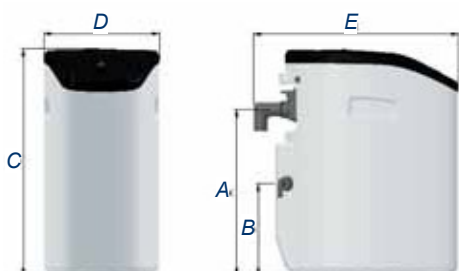

CO DODÁVÁME

Změkčovač, transformátor, 90° koleno, vypouštěcí hadice, 9V baterie, stručný návod k instalaci, návod k použití a instalaci, sada náhradních klipů, sada generátoru chlóru (volitelně).

CELKOVÉ ROZMĚRY VYJÁDŘENÉ V MM

Kód	Výška připojení A	Výška vypouštění solanky B	Výška kabiny C	Šířka skříně D	Hloubka skříně E
CD60208	390	215	530	280	480
CD60215	613	445	750	280	480
CD60222	825	650	965	280	480