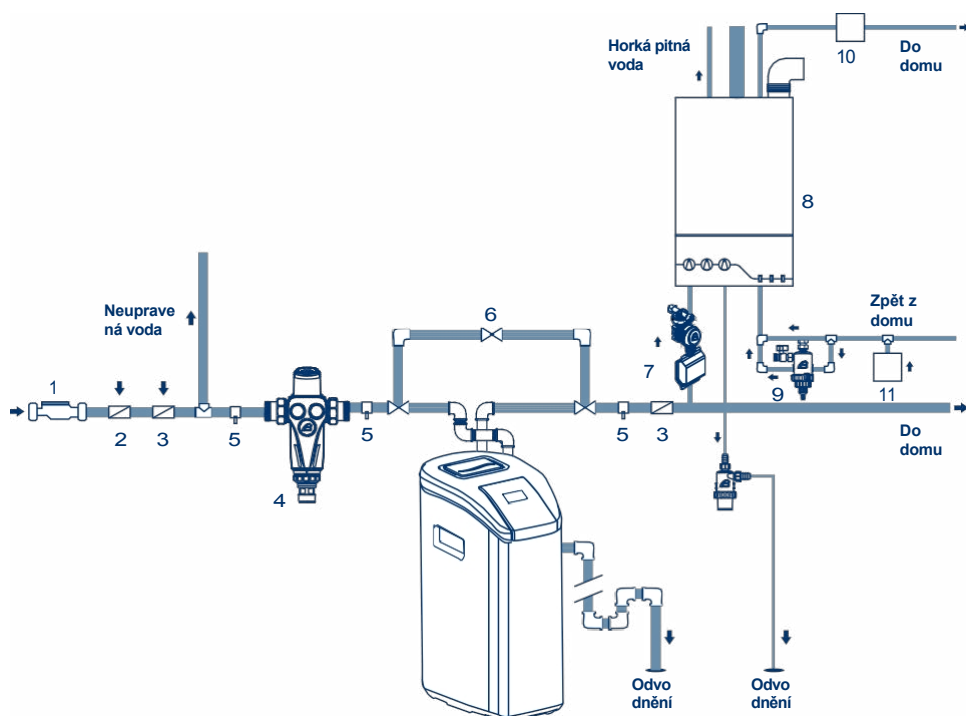

CO DODÁVÁME

Změkčovač, transformátor, 90° koleno, vypouštěcí hadice, 9V baterie, stručný návod k instalaci, návod k použití a instalaci, sada náhradních klipů, sada generátoru chlóru (volitelně).

CELKOVÉ ROZMĚRY VYJÁDŘENÉ V MM

Kód	Výška připojení A	Výška vypouštění solanky B	Výška kabiny C	Šířka skříně D	Hloubka skříně E
CD60208	390	215	530	280	480
CD60215	613	445	750	280	480
CD60222	825	650	965	280	480

PŘÍKLAD INSTALAČNÍHO SCHÉMATU